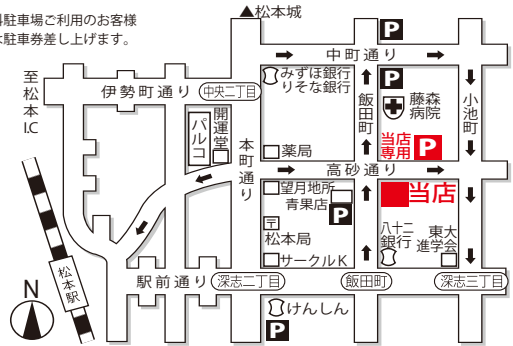

生え際

殿は男らしさを強調する為に3本に一本長い線を入れて力強さを表現しています。姫は女らしさを強調する為に美人の条件とされる富士額に書き下げています。

お口元

上唇は富士山の裾のようになだらかに左右均等に流し、下唇は二重に描きます。口元に気品と奥行きが生まれ、味わいが深まります。

潤平・佳正の雛人形は105,000円よりございます。

石川潤平作

石川潤平先生 実演会にて

献上記念立雛

【純金箔名入れ】

人形の背面に、お子様のお名前をお入れします。胡粉でお名前を描き、うるしを塗り、金箔で仕上げます。
※実演日までにご予約いただいたお客様に限らせていただきます。

創業文政年間・老舗の信用

有料駐車場ご利用のお客様には駐車券差上げます。

松本市中央2-8-9(高砂通り) TEL.0263-32-4678 FAX.0263-34-7378
【営業時間】午前10時~午後7時 1月2日~3月3日まで無休